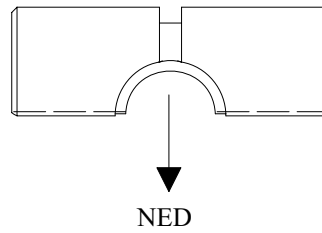

Trinn 1

Monteringsanvisning

Kokhus
Modell 421

Sett forfra

Sett fra siden

Trinn 2

NED

Takplater 6 stk
Antall deler totalt: 29

8 x 60mm

4 x 150mm

9 x 180mm

2 stk

Trinn 3

Trinn 4

Trinn 5