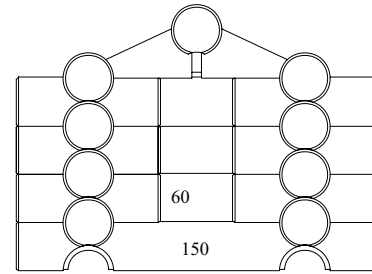

Trinn 1

Monteringsanvisning

Kokhus
Modell 421

Sett forfra

Sett fra siden

Trinn 2

NED

Takplater 6 stk
Antall deler totalt: 29

8 x 60mm

4 x 150mm

9 x 180mm

2 stk

Trinn 3

Trinn 4

Trinn 5