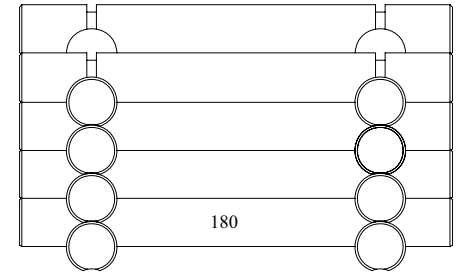

Trinn 1

Monteringsanvisning

Kokhus
Modell 421

Sett forfra

Sett fra siden

Trinn 2

NED

Takplater 6 stk
Antall deler totalt: 29

8 x 60mm

4 x 150mm

9 x 180mm

2 stk

Trinn 3

Trinn 4

Trinn 5