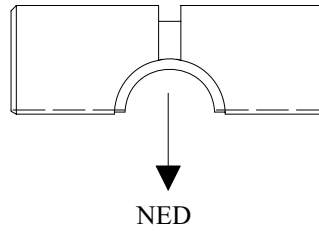

Monteringsanvisning

lafto®
www.lafto.no

Husmannsstabbur
Modell 265

Sett forfra

Sett fra siden

Takplater 10 stk
Antall deler totalt: 43

2 x 60mm

8 x 90mm

6 x 240mm

13 x 270mm

2 stk

2 stk