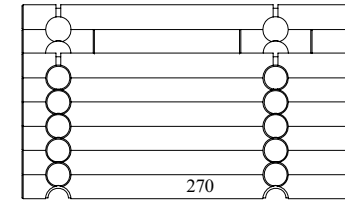

Monteringsanvisning

lafto®
www.lafto.no

Husmannsstabbur
Modell 265

Sett forfra

Sett fra siden

Takplater 10 stk
Antall deler totalt: 43

2 x 60mm

8 x 90mm

6 x 240mm

13 x 270mm

2 stk

2 stk