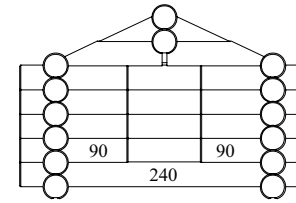

Monteringsanvisning

lafto®
www.lafto.no

Husmannsstabbur
Modell 265

Sett forfra

Sett fra siden

Takplater 10 stk
Antall deler totalt: 43

2 x 60mm

8 x 90mm

6 x 240mm

13 x 270mm

2 stk

2 stk