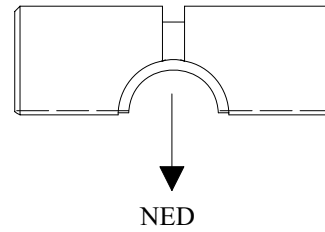

Monteringsanvisning

Sæterbu
Modell 411

Takplater 16 stk
Antall deler totalt: 83

- 20 x 60mm
- 8 x 90mm
- 8 x 120mm
- 4 x 180mm
- 2 x 210mm
- 10 x 240mm
- 4 x 450mm
- 3 x 480mm

4 stk
4 stk