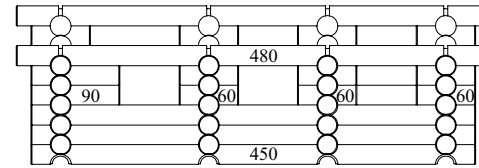

Monteringsanvisning

Sæterbu
Modell 411

Takplater 16 stk
Antall deler totalt: 83

- 20 x 60mm
- 8 x 90mm
- 8 x 120mm
- 4 x 180mm
- 2 x 210mm
- 10 x 240mm
- 4 x 450mm
- 3 x 480mm

4 stk
4 stk