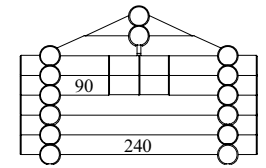

Monteringsanvisning

Sæterbu
Modell 411

Takplater 16 stk
Antall deler totalt: 83

- 20 x 60mm
- 8 x 90mm
- 8 x 120mm
- 4 x 180mm
- 2 x 210mm
- 10 x 240mm
- 4 x 450mm
- 3 x 480mm

4 stk
4 stk