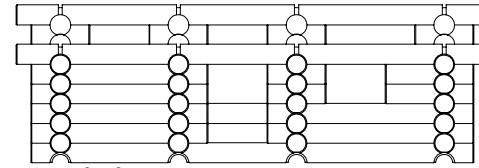

Monteringsanvisning

Sæterbu
Modell 411

Takplater 16 stk
Antall deler totalt: 83

- 20 x 60mm
- 8 x 90mm
- 8 x 120mm
- 4 x 180mm
- 2 x 210mm
- 10 x 240mm
- 4 x 450mm
- 3 x 480mm

4 stk
4 stk