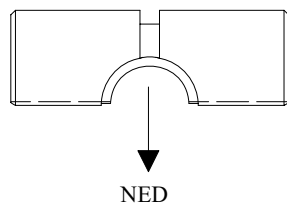

Monteringsanvisning

Modell: 704 Småhus

Sett forfra

Sett fra siden

Trinn 1

Trinn 2

Takplater 6 stk
Antall deler totalt: 39

- 2 x 60mm
- 12 x 90mm
- 11 x 180mm
- 4 x 240mm

2 stk

2 stk

Trinn 3

Trinn 4

Trinn 5