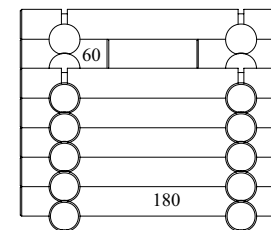

Monteringsanvisning

Modell: 704 Småhus

Sett forfra

Sett fra siden

Trinn 1

Trinn 2

Takplater 6 stk
Antall deler totalt: 39

- 2 x 60mm
- 12 x 90mm
- 11 x 180mm
- 4 x 240mm

2 stk

2 stk

Trinn 3

Trinn 4

Trinn 5