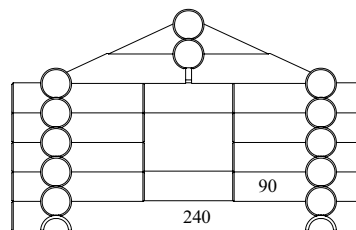

Monteringsanvisning

Modell: 704 Småhus

Sett forfra

Sett fra siden

Trinn 1

Trinn 2

Takplater 6 stk
Antall deler totalt: 39

- 2 x 60mm
- 12 x 90mm
- 11 x 180mm
- 4 x 240mm

2 stk

2 stk

Trinn 3

Trinn 4

Trinn 5