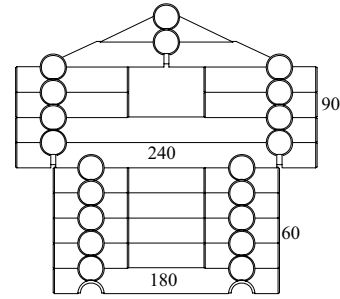

Trinn 1

Monteringsanvisning

Stabbur
Modell 260

Sett forfra

Sett fra siden

Trinn 2

NED

Takplater 6 stk
Antall deler totalt: 57

- 10 x 60mm (2 stk)
- 8 x 90mm (2 stk)
- 25 x 180mm
- 2 x 240mm
- 2 x 240mm

Trinn 3

Trinn 4

Trinn 5