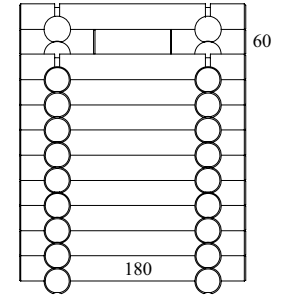

Trinn 1

Monteringsanvisning

Stabbur
Modell 260

Sett forfra

Sett fra siden

Trinn 2

NED

Takplater 6 stk
Antall deler totalt: 57

- 10 x 60mm (2 stk)
- 8 x 90mm (2 stk)
- 25 x 180mm
- 2 x 240mm
- 2 x 240mm

Trinn 3

Trinn 4

Trinn 5