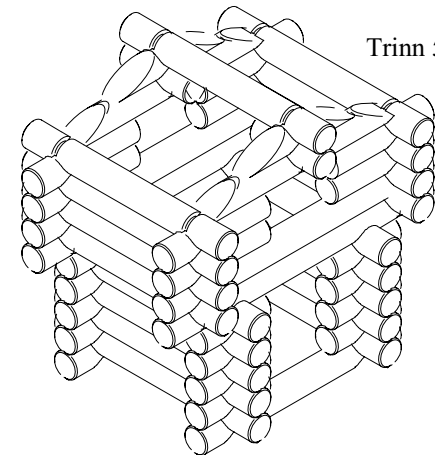

Trinn 1

Monteringsanvisning

Stabbur
Modell 260

Sett forfra

Sett fra siden

Trinn 2

NED

Takplater 6 stk
Antall deler totalt: 57

- 10 x 60mm (2 stk)
- 8 x 90mm (2 stk)
- 25 x 180mm
- 2 x 240mm
- 2 x 240mm

Trinn 3

Trinn 4

Trinn 5