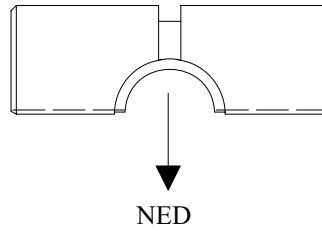

Trinn 1

Monteringsanvisning

Stabbur
Modell 260

Sett forfra

Sett fra siden

Trinn 2

NED

Takplater 6 stk
Antall deler totalt: 57

- 10 x 60mm (2 stk)
- 8 x 90mm (2 stk)
- 25 x 180mm
- 2 x 240mm
- 2 x 240mm

Trinn 3

Trinn 4

Trinn 5