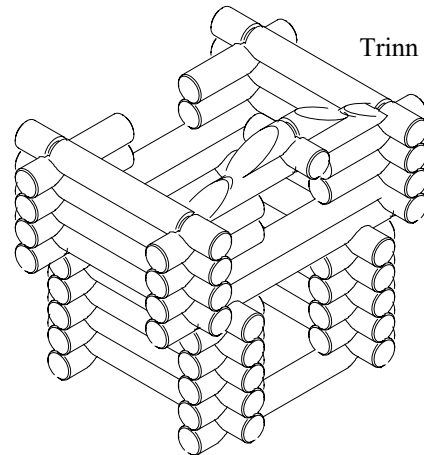

Trinn 1

Monteringsanvisning

Stabbur
Modell 260

Sett forfra

Sett fra siden

Trinn 2

NED

Takplater 6 stk
Antall deler totalt: 57

- 10 x 60mm (2 stk)
- 8 x 90mm (2 stk)
- 25 x 180mm
- 2 x 240mm
- 2 x 240mm

Trinn 3

Trinn 4

Trinn 5