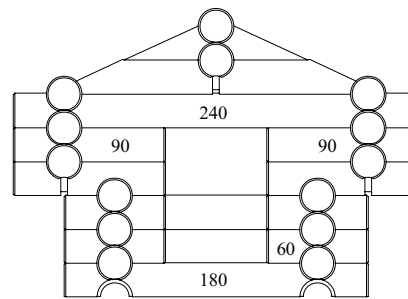

Trinn 1

Monteringsanvisning

Gjestehus
Modell 351

Sett forfra

Sett fra siden

Trinn 2

Takplater 6 stk
Antall deler totalt: 43

- 6 x 60mm
- 4 x 90mm
- 4 x 90mm
- 17 x 180mm
- 2 x 240mm

Trinn 3

Trinn 4

Trinn 5