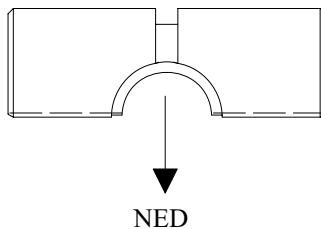

Trinn 1

Monteringsanvisning

Gjestehus
Modell 351

Sett forfra

Sett fra siden

Trinn 2

Takplater 6 stk
Antall deler totalt: 43

- 6 x 60mm
- 4 x 90mm
- 4 x 90mm
- 17 x 180mm
- 2 x 240mm