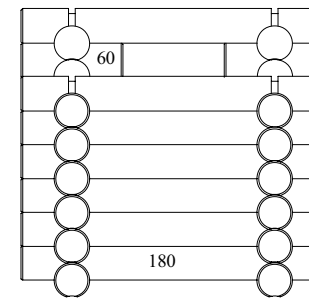

Trinn 1

Monteringsanvisning

Gjestehus
Modell 351

Sett forfra

Sett fra siden

Trinn 2

Takplater 6 stk
Antall deler totalt: 43

- 6 x 60mm
- 4 x 90mm
- 4 x 90mm
- 17 x 180mm
- 2 x 240mm

Trinn 3

Trinn 4

Trinn 5