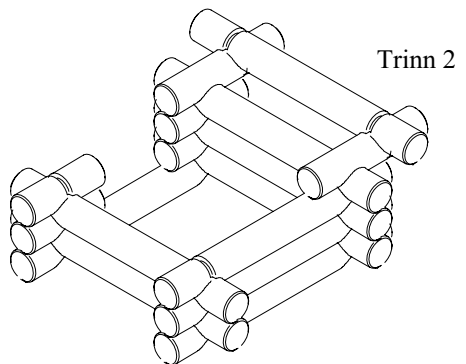

Trinn 1

Monteringsanvisning

Gjestehus
Modell 351

Sett forfra

Sett fra siden

Trinn 2

Takplater 6 stk
Antall deler totalt: 43

- 6 x 60mm
- 4 x 90mm
- 4 x 90mm
- 17 x 180mm
- 2 x 240mm

Trinn 3

Trinn 4

Trinn 5