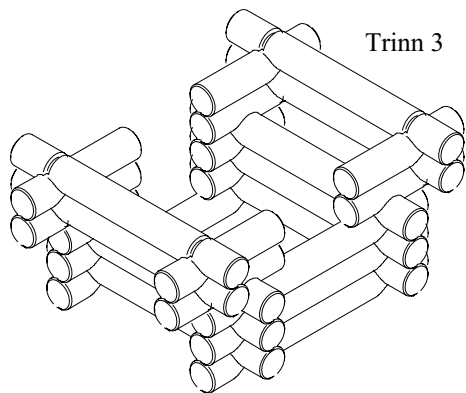

Trinn 1

Monteringsanvisning

Gjestehus
Modell 351

Sett forfra

Sett fra siden

Trinn 2

Takplater 6 stk
Antall deler totalt: 43

- 6 x 60mm
- 4 x 90mm
- 4 x 90mm
- 17 x 180mm
- 2 x 240mm

Trinn 3

Trinn 4

Trinn 5