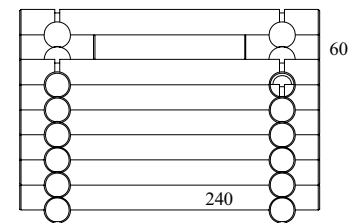

Monteringsanvisning

lafto®
www.lafto.no

Modell: 702 Småhus

Takplater 8 stk
Antall deler totalt: 45

2 stk

2 stk

2 x 60mm

12 x 90mm

19 x 240mm