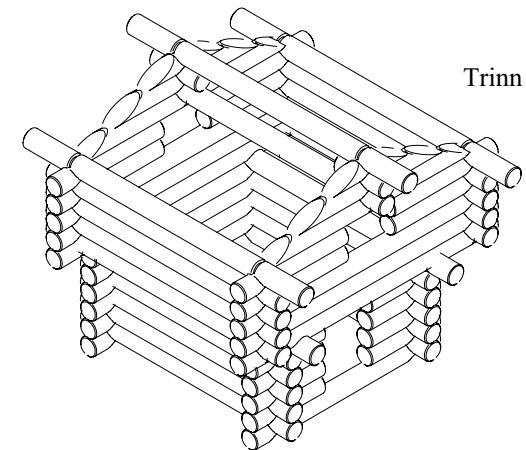

Trinn 1

Monteringsanvisning

Stabbur med utlegg side og front
Modell 261

Sett forfra

Sett fra siden

Trinn 2

NED

	2 x 60mm		2 stk
	8 x 90mm		2 stk
	8 x 135mm		2 stk
	8 x 240mm		
	10 x 270mm		
	9 x 300mm		
	2 x 300mm		
	4 x 330mm		
	2 x 330mm		
	3 x 360mm		

Takplater 12 stk
Antall deler totalt: 74

Trinn 3

Trinn 4

Trinn 5