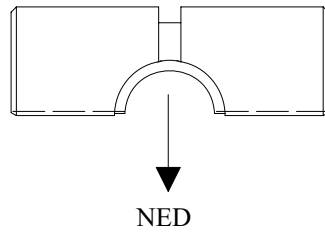

Trinn 1

Monteringsanvisning

Stabbur med utlegg side og front
Modell 261

Sett forfra

Sett fra siden

Trinn 2

NED

	2 x 60mm		2 stk
	8 x 90mm		2 stk
	8 x 135mm		2 stk
	8 x 240mm		
	10 x 270mm		
	9 x 300mm		
	2 x 300mm		
	4 x 330mm		
	2 x 330mm		
	3 x 360mm		

Takplater 12 stk
Antall deler totalt: 74

Trinn 3

Trinn 4

Trinn 5