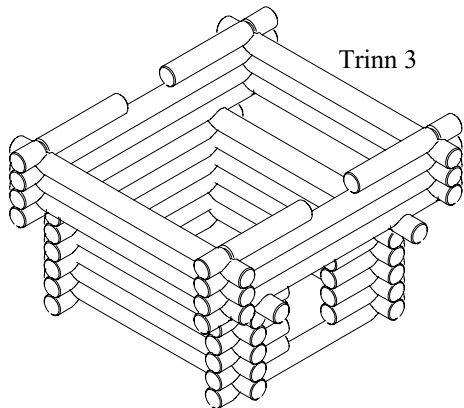

Trinn 1

Monteringsanvisning

Stabbur med utlegg side og front
Modell 261

Sett forfra

Sett fra siden

Trinn 2

NED

	2 x 60mm		2 stk
	8 x 90mm		2 stk
	8 x 135mm		2 stk
	8 x 240mm		
	10 x 270mm		
	9 x 300mm		
	2 x 300mm		
	4 x 330mm		
	2 x 330mm		
	3 x 360mm		

Takplater 12 stk
Antall deler totalt: 74

Trinn 3

Trinn 4

Trinn 5