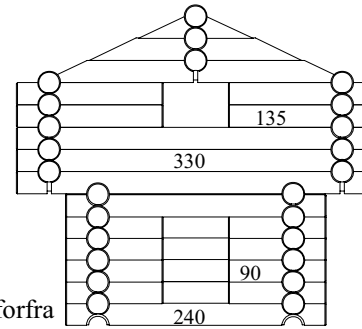

Trinn 1

Monteringsanvisning

Stabbur med utlegg side og front
Modell 261

Sett forfra

Sett fra siden

Trinn 2

NED

	2 x 60mm		2 stk
	8 x 90mm		2 stk
	8 x 135mm		2 stk
	8 x 240mm		
	10 x 270mm		
	9 x 300mm		
	2 x 300mm		
	4 x 330mm		
	2 x 330mm		
	3 x 360mm		

Takplater 12 stk
Antall deler totalt: 74

Trinn 3

Trinn 4

Trinn 5