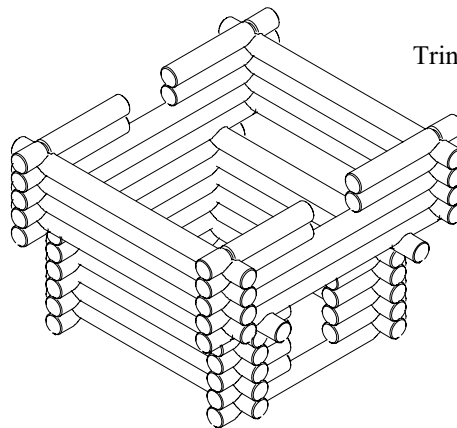

Trinn 1

Monteringsanvisning

Stabbur med utlegg side og front
Modell 261

Sett forfra

Sett fra siden

Trinn 2

NED

	2 x 60mm		2 stk
	8 x 90mm		2 stk
	8 x 135mm		2 stk
	8 x 240mm		
	10 x 270mm		
	9 x 300mm		
	2 x 300mm		
	4 x 330mm		
	2 x 330mm		
	3 x 360mm		

Takplater 12 stk
Antall deler totalt: 74

Trinn 3

Trinn 4

Trinn 5