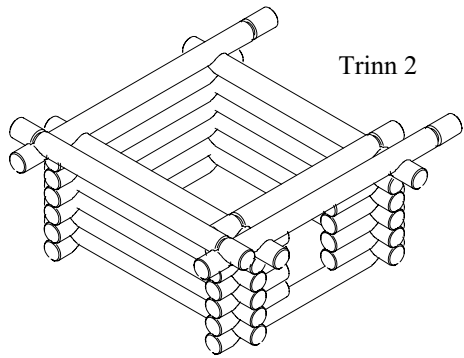

Trinn 1

Monteringsanvisning

Stabbur med utlegg side og front
Modell 261

Sett forfra

Sett fra siden

Trinn 2

NED

	2 x 60mm		2 stk
	8 x 90mm		2 stk
	8 x 135mm		2 stk
	8 x 240mm		
	10 x 270mm		
	9 x 300mm		
	2 x 300mm		
	4 x 330mm		
	2 x 330mm		
	3 x 360mm		

Takplater 12 stk
Antall deler totalt: 74

Trinn 3

Trinn 4

Trinn 5