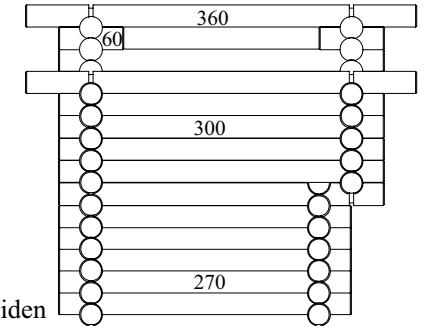

Trinn 1

Monteringsanvisning

Stabbur med utlegg side og front
Modell 261

Sett forfra

Sett fra siden

Trinn 2

NED

	2 x 60mm		2 stk
	8 x 90mm		2 stk
	8 x 135mm		2 stk
	8 x 240mm		
	10 x 270mm		
	9 x 300mm		
	2 x 300mm		
	4 x 330mm		
	2 x 330mm		
	3 x 360mm		

Takplater 12 stk
Antall deler totalt: 74

Trinn 3

Trinn 4

Trinn 5