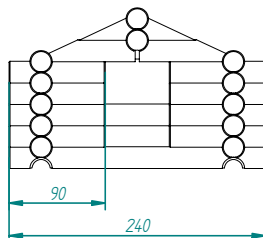

Monteringsanvisning

www.lafto.no

Modell 441 Badstu

Front - sør

Ende - vest

Bak - nord

Ende - øst

Trinn 1

NED

Takplater 8 stk
Totalt antall deler: 41

Røstestokker

2 x 60mm

2 stk

2 stk

12 x 90mm

11 x 210mm

4 x 240mm

Trinn 2

Trinn 3

Trinn 4