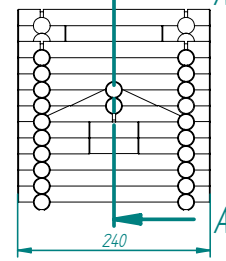

Monteringsanvisning

www.lafto.no

Modell 451 Oppstuggu

SNITT A-A

Front - sør

Ende - vest

Bak - nord

Ende - øst

Trinn 1

Trinn 2

Trinn 3

Trinn 4

Trinn 5

Trinn 6

	22 x 60mm	Takplater 16 stk Totalt antall deler: 101	Røstestokker 4 stk 4 stk
	10 x 90mm		
	2 x 180mm		3 ekstra stokker er lagt ved for å gi flere byggemuligheter.
	10 x 210mm		
	23 x 240mm		
	2 x 240mm		
	2 x 240mm		
	6 x 480mm		