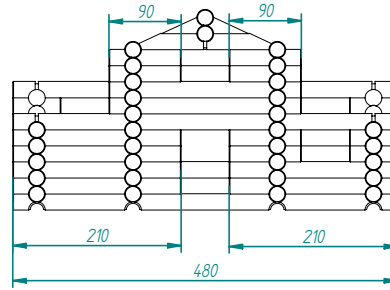

Monteringsanvisning

www.lafto.no

Modell 451 Oppstuggu

SNITT A-A

Front - sør

Ende - vest

Bak - nord

Ende - øst

Trinn 1

Trinn 2

Trinn 3

Trinn 4

Trinn 5

Trinn 6

	22 x 60mm	Takplater 16 stk Totalt antall deler: 101	Røstestokker 4 stk 4 stk
	10 x 90mm		
	2 x 180mm		3 ekstra stokker er lagt ved for å gi flere byggemuligheter.
	10 x 210mm		
	23 x 240mm		
	2 x 240mm		
	2 x 240mm		
	6 x 480mm		