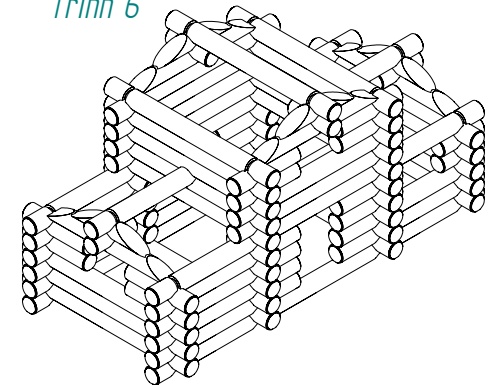

Monteringsanvisning

www.lafto.no

Modell 451 Oppstuggu

SNITT A-A

Front - sør

Ende - vest

Bak - nord

Ende - øst

Trinn 1

Trinn 2

Trinn 3

Trinn 4

Trinn 5

Trinn 6

	22 x 60mm	Takplater 16 stk Totalt antall deler: 101	Røstestokker 4 stk 4 stk
	10 x 90mm		
	2 x 180mm		3 ekstra stokker er lagt ved for å gi flere byggemuligheter.
	10 x 210mm		
	23 x 240mm		
	2 x 240mm		
	2 x 240mm		
	6 x 480mm		