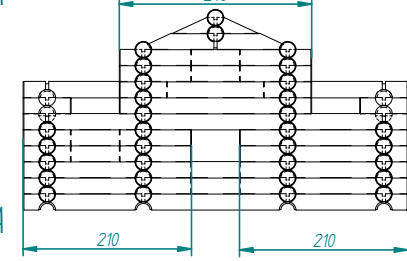

Monteringsanvisning

www.lafto.no

Modell 451 Oppstuggu

SNITT A-A

Front - sør

Ende - vest

Bak - nord

Ende - øst

Trinn 1

Trinn 2

Trinn 3

Trinn 4

Trinn 5

Trinn 6

	22 x 60mm	Takplater 16 stk Totalt antall deler: 101	Røstestokker 4 stk 4 stk
	10 x 90mm		
	2 x 180mm		3 ekstra stokker er lagt ved for å gi flere byggemuligheter.
	10 x 210mm		
	23 x 240mm		
	2 x 240mm		
	2 x 240mm		
	6 x 480mm		