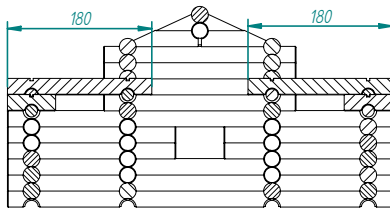

Monteringsanvisning

www.lafto.no

Modell 451 Oppstuggu

SNITT A-A

Front - sør

Ende - vest

Bak - nord

Ende - øst

Trinn 1

Trinn 2

Trinn 3

Trinn 4

Trinn 5

Trinn 6

	22 x 60mm	Takplater 16 stk Totalt antall deler: 101	Røstestokker 4 stk 4 stk
	10 x 90mm		
	2 x 180mm		3 ekstra stokker er lagt ved for å gi flere byggemuligheter.
	10 x 210mm		
	23 x 240mm		
	2 x 240mm		
	2 x 240mm		
	6 x 480mm		