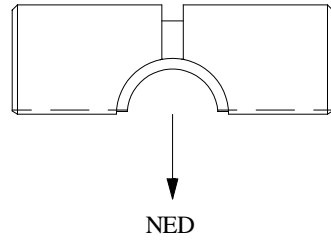

Monteringsanvisning

www.lafto.no

Modell 451 Oppstuggu

SNITT A-A

Front - sør

Ende - vest

Bak - nord

Ende - øst

Trinn 1

Trinn 2

Trinn 3

Trinn 4

Trinn 5

Trinn 6

	22 x 60mm	Takplater 16 stk Totalt antall deler: 101	Røstestokker 4 stk 4 stk
	10 x 90mm		
	2 x 180mm		3 ekstra stokker er lagt ved for å gi flere byggemuligheter.
	10 x 210mm		
	23 x 240mm		
	2 x 240mm		
	2 x 240mm		
	6 x 480mm		