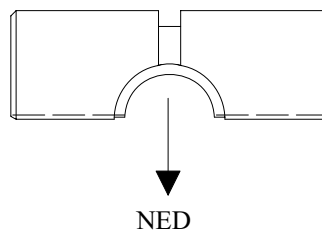

Monteringsanvisning

Modell: 431 Anneks

Sett forfra

Sett fra siden

Takplater 8 stk
Antall deler totalt: 46

- 10 x 60mm (2)
- 8 x 90mm (3)
- 4 x 120mm (4)
- 10 x 240mm (8)