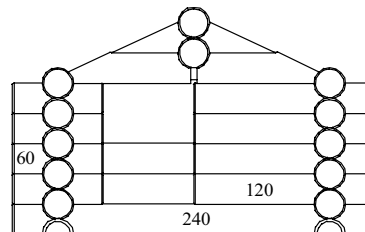

Monteringsanvisning

Modell: 431 Anneks

Sett forfra

Sett fra siden

Takplater 8 stk
Antall deler totalt: 46

- 10 x 60mm (2)
- 8 x 90mm (3)
- 4 x 120mm (4)
- 10 x 240mm (8)