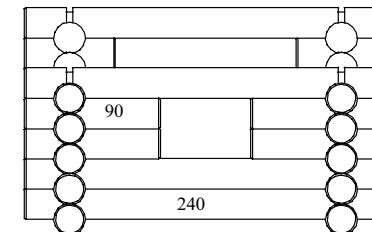

Monteringsanvisning

Modell: 431 Anneks

Sett forfra

Sett fra siden

Takplater 8 stk
Antall deler totalt: 46

- 10 x 60mm (2)
- 8 x 90mm (3)
- 4 x 120mm (4)
- 10 x 240mm (8)