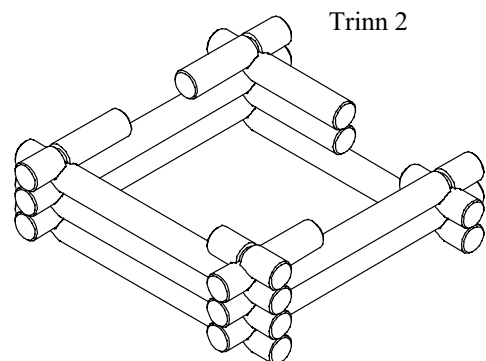

Monteringsanvisning

Modell: 431 Anneks

Sett forfra

Sett fra siden

Takplater 8 stk
Antall deler totalt: 46

- 10 x 60mm (2)
- 8 x 90mm (3)
- 4 x 120mm (4)
- 10 x 240mm (8)