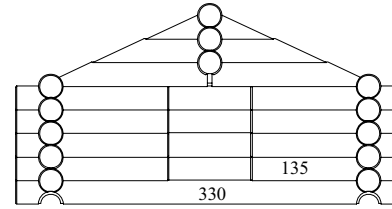

Trinn 1

Monteringsanvisning

Modell: 701 Løe

Sett forfra

Sett fra siden

Trinn 2

NED

Takplater 8 stk
Antall deler totalt: 43

- 2 x 60mm (2 stk)
- 10 x 135mm (2 stk)
- 12 x 240mm (2 stk)
- 5 x 330mm (2 stk)

Trinn 3

Trinn 4