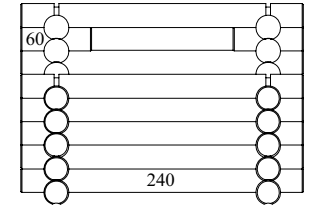

Trinn 1

Monteringsanvisning

Modell: 701 Løe

Sett forfra

Sett fra siden

Trinn 2

NED

Takplater 8 stk
Antall deler totalt: 43

- 2 x 60mm (2 stk)
- 10 x 135mm (2 stk)
- 12 x 240mm (2 stk)
- 5 x 330mm (2 stk)

Trinn 3

Trinn 4