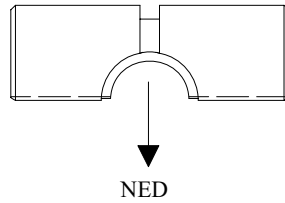

Trinn 1

Monteringsanvisning

Modell: 701 Løe

Sett forfra

Sett fra siden

Trinn 2

NED

Takplater 8 stk
Antall deler totalt: 43

- 2 x 60mm (2 stk)
- 10 x 135mm (2 stk)
- 12 x 240mm (2 stk)
- 5 x 330mm (2 stk)

Trinn 3

Trinn 4