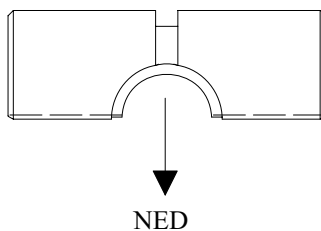

Monteringsanvisning

www.lafto.no

Modell: Liten portal 631

Sett forfra

Sett fra siden

Trinn 1

Trinn 2

Takplater 2 stk
Antall deler totalt: 20

15 x 60mm

2 x 120mm

1 stk

Trinn 3

Trinn 4