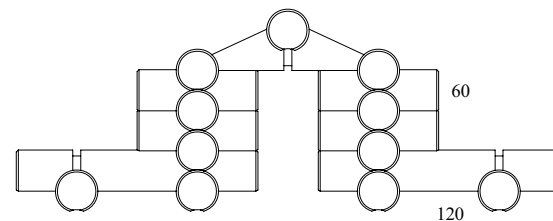

Monteringsanvisning

www.lafto.no

Modell: Liten portal 631

Sett forfra

Sett fra siden

Trinn 1

Trinn 2

Takplater 2 stk
Antall deler totalt: 20

15 x 60mm

2 x 120mm

1 stk

Trinn 3

Trinn 4