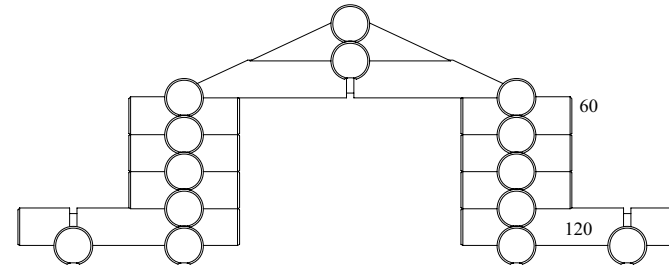

Monteringsanvisning

Modell: Stor portal 601

Sett forfra

Sett fra siden

Trinn 1

Trinn 2

Takplater 2 stk  
Antall deler totalt: 26

Trinn 3