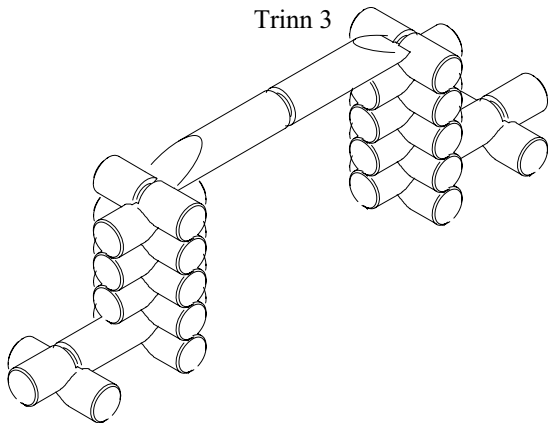

Monteringsanvisning

Modell: Stor portal 601

Sett forfra

Sett fra siden

Trinn 1

Trinn 2

Takplater 2 stk  
Antall deler totalt: 26

Trinn 3

Trinn 4