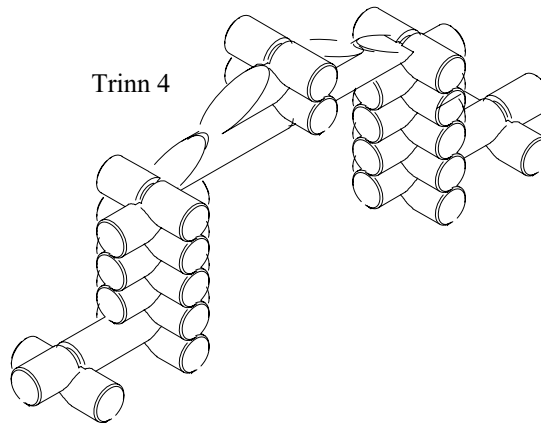

Monteringsanvisning

Modell: Stor portal 601

Sett forfra

Sett fra siden

Trinn 1

Trinn 2

Takplater 2 stk  
Antall deler totalt: 26

Trinn 3

Trinn 4