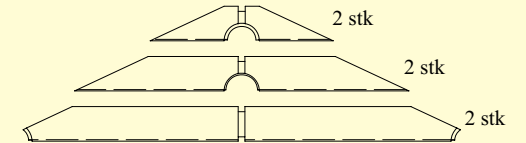

Trinn 1

Monteringsanvisning

www.lafto.no

Modell: 703 Redskapshus

Sett forfra

Sett fra siden

Trinn 2

NED

Takplater 12 stk
Antall deler totalt: 46

10 x 60mm

18 x 330mm

Trinn 3

Trinn 4