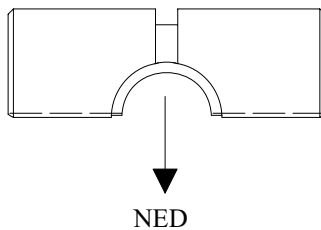

Trinn 1

Monteringsanvisning

laufto®

Stabbur med svalgang
Modell 251

Sett forfra

Sett fra siden

Trinn 2

Takplater 10 stk

Antall deler totalt: 71

2 x 60mm (2)

2 stk

2 stk

16 x 90mm (3)

14 x 240mm (8)

2 x 270mm (9)

12 x 270mm (9)

11 x 270mm (9)

Trinn 3

Trinn 4

Trinn 5

Trinn 6