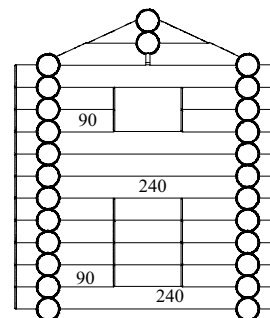

Trinn 1

Monteringsanvisning

laufto®

Stabbur med svalgang
Modell 251

Sett forfra

Sett fra siden

Trinn 2

Takplater 10 stk

Antall deler totalt: 71

2 x 60mm (2)

2 stk

2 stk

16 x 90mm (3)

14 x 240mm (8)

2 x 270mm (9)

12 x 270mm (9)

11 x 270mm (9)

Trinn 3

Trinn 4

Trinn 5

Trinn 6