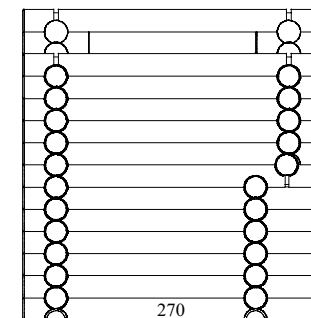

Trinn 1

Monteringsanvisning

laufto®

Stabbur med svalgang
Modell 251

Sett forfra

Sett fra siden

Trinn 2

Takplater 10 stk

Antall deler totalt: 71

2 x 60mm (2)

2 stk

2 stk

16 x 90mm (3)

14 x 240mm (8)

2 x 270mm (9)

12 x 270mm (9)

11 x 270mm (9)

Trinn 3

Trinn 4

Trinn 5

Trinn 6